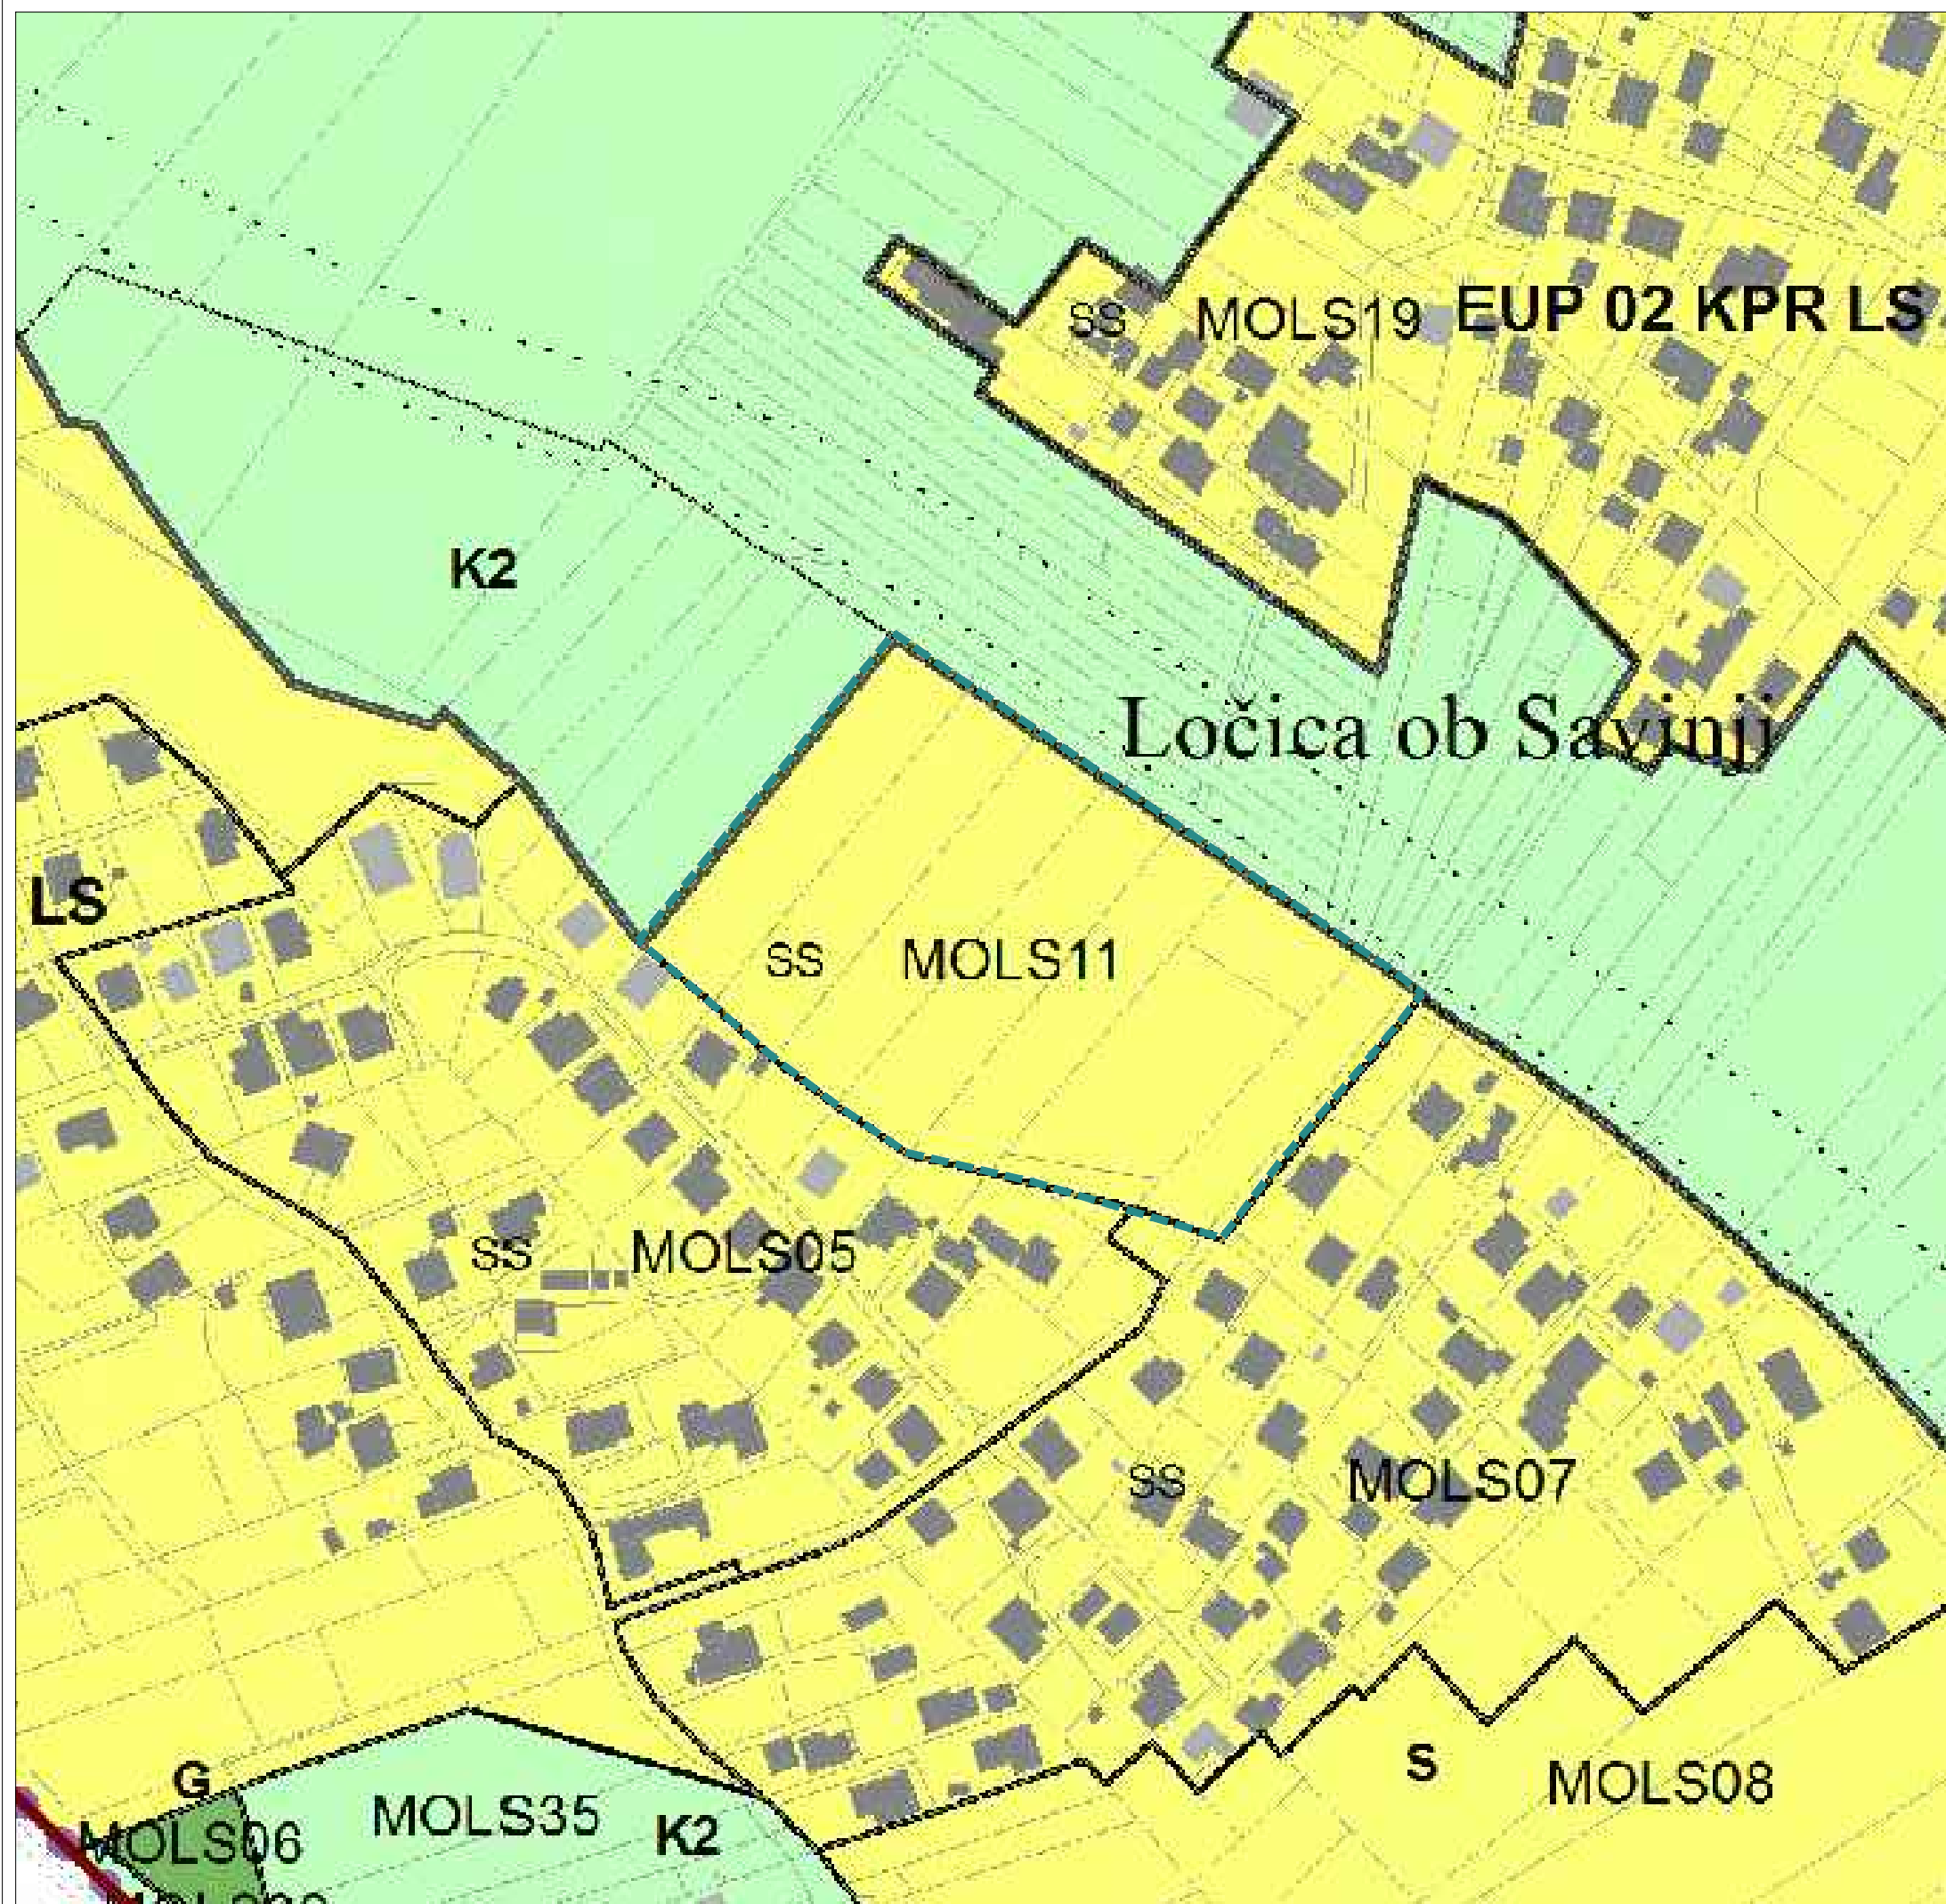

OBČINSKI PODROBNI PROSTORSKI NAČRT
V EUP MO LS 11 V NASELJU LOČICA OB SAVINJI
Z OZNAKO OBMOČJE LOČICA V.

IZSEK IZ GRAFIČNEGA DELA
OBČINSKEGA PROSTORSKEGA NAČRTA OBČINE POLZELA

M 1:2000

LEGENDA

 MEJA OBMOČJA OPPN

Vir: Odlok o občinskem prostorskem načrtu občine Polzela
(96/2011, tehnični popravek št. 60/2012, spremembe in dopolnitve občinskega prostorskega načrta
Občine Polzela, objava v Polzelanu, poročevalcu Občine Polzela – Uradne objave, št. 9/2014)