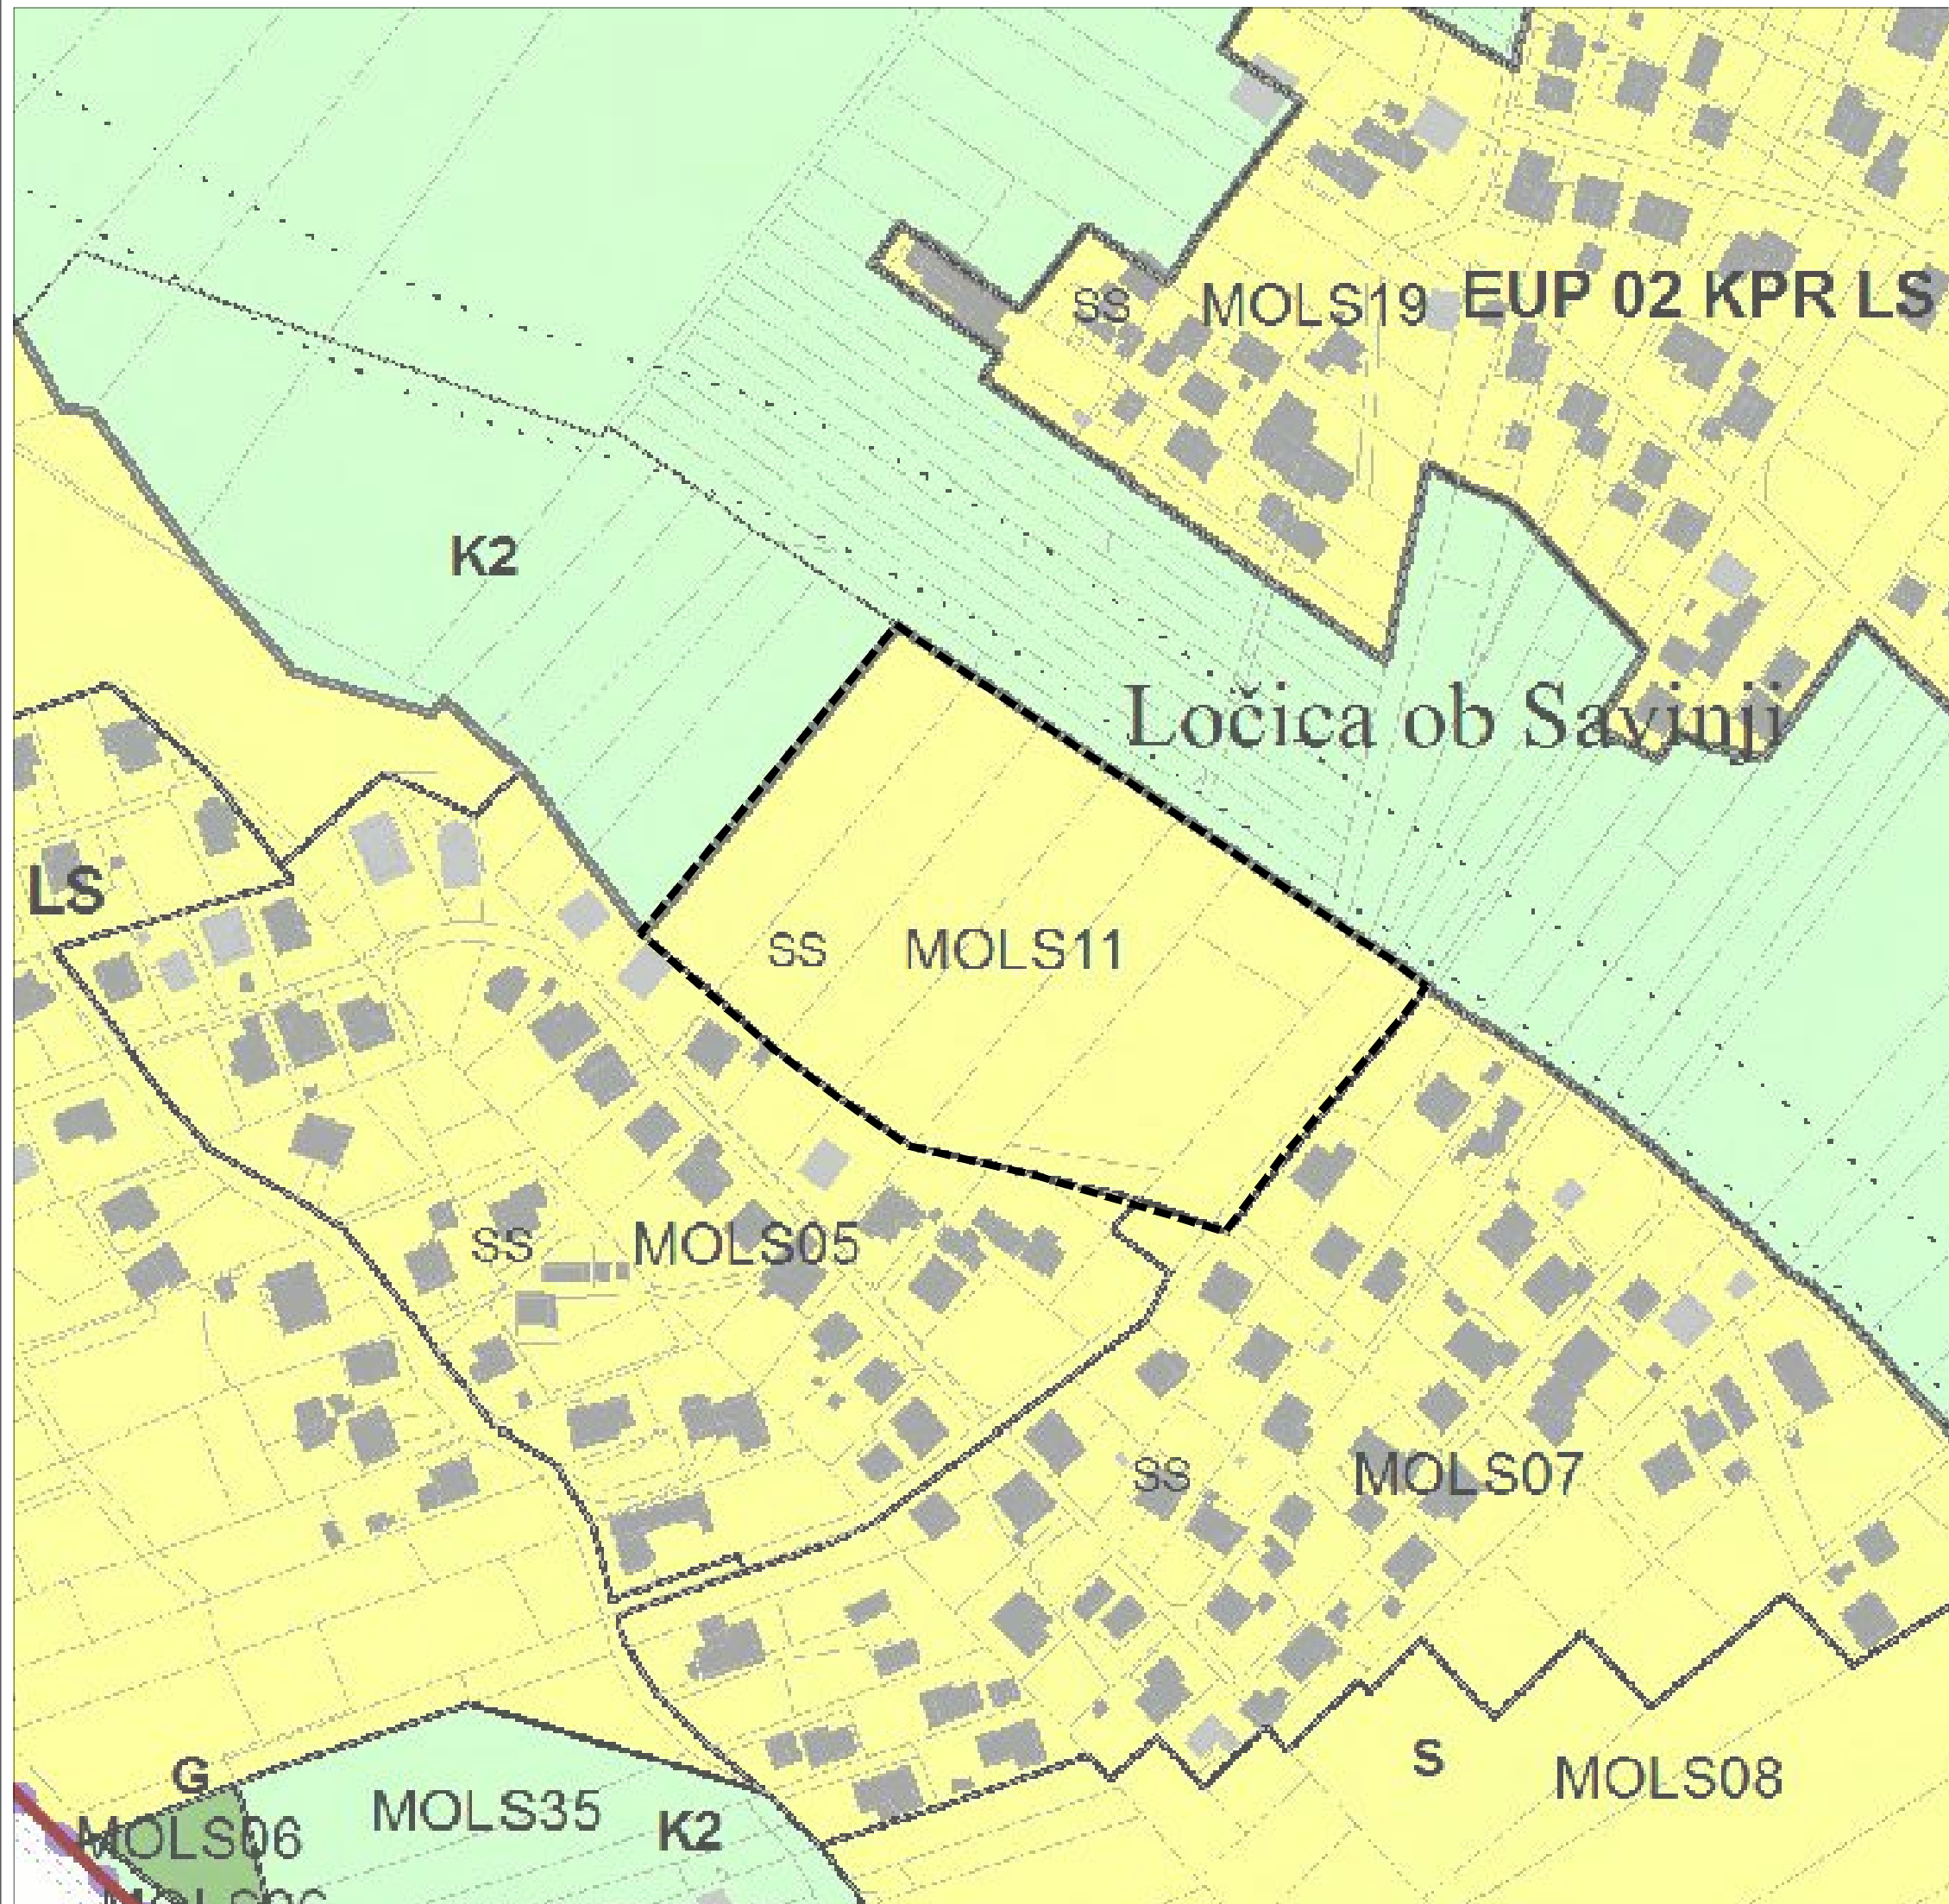

OBČINSKI PODROBNI PROSTORSKI NAČRT  
V EUP MO LS 11 V NASELJU LOČICA OB SAVINJI  
Z OZNAKO OBMOČJE LOČICA V.

IZSEK IZ GRAFIČNEGA DELA  
OBČINSKEGA PROSTORSKEGA NAČRTA OBČINE POLZELA

M 1:2000

LEGENDA

 MEJA OBMOČJA OPPN

Vir: Odlok o občinskem prostorskem načrtu občine Polzela  
(96/2011, tehnični popravek št. 60/2012, spremembe in dopolnitve občinskega prostorskega načrta  
Občine Polzela, objava v Polzelanu, poročevalcu Občine Polzela – Uradne objave, št. 9/2014)