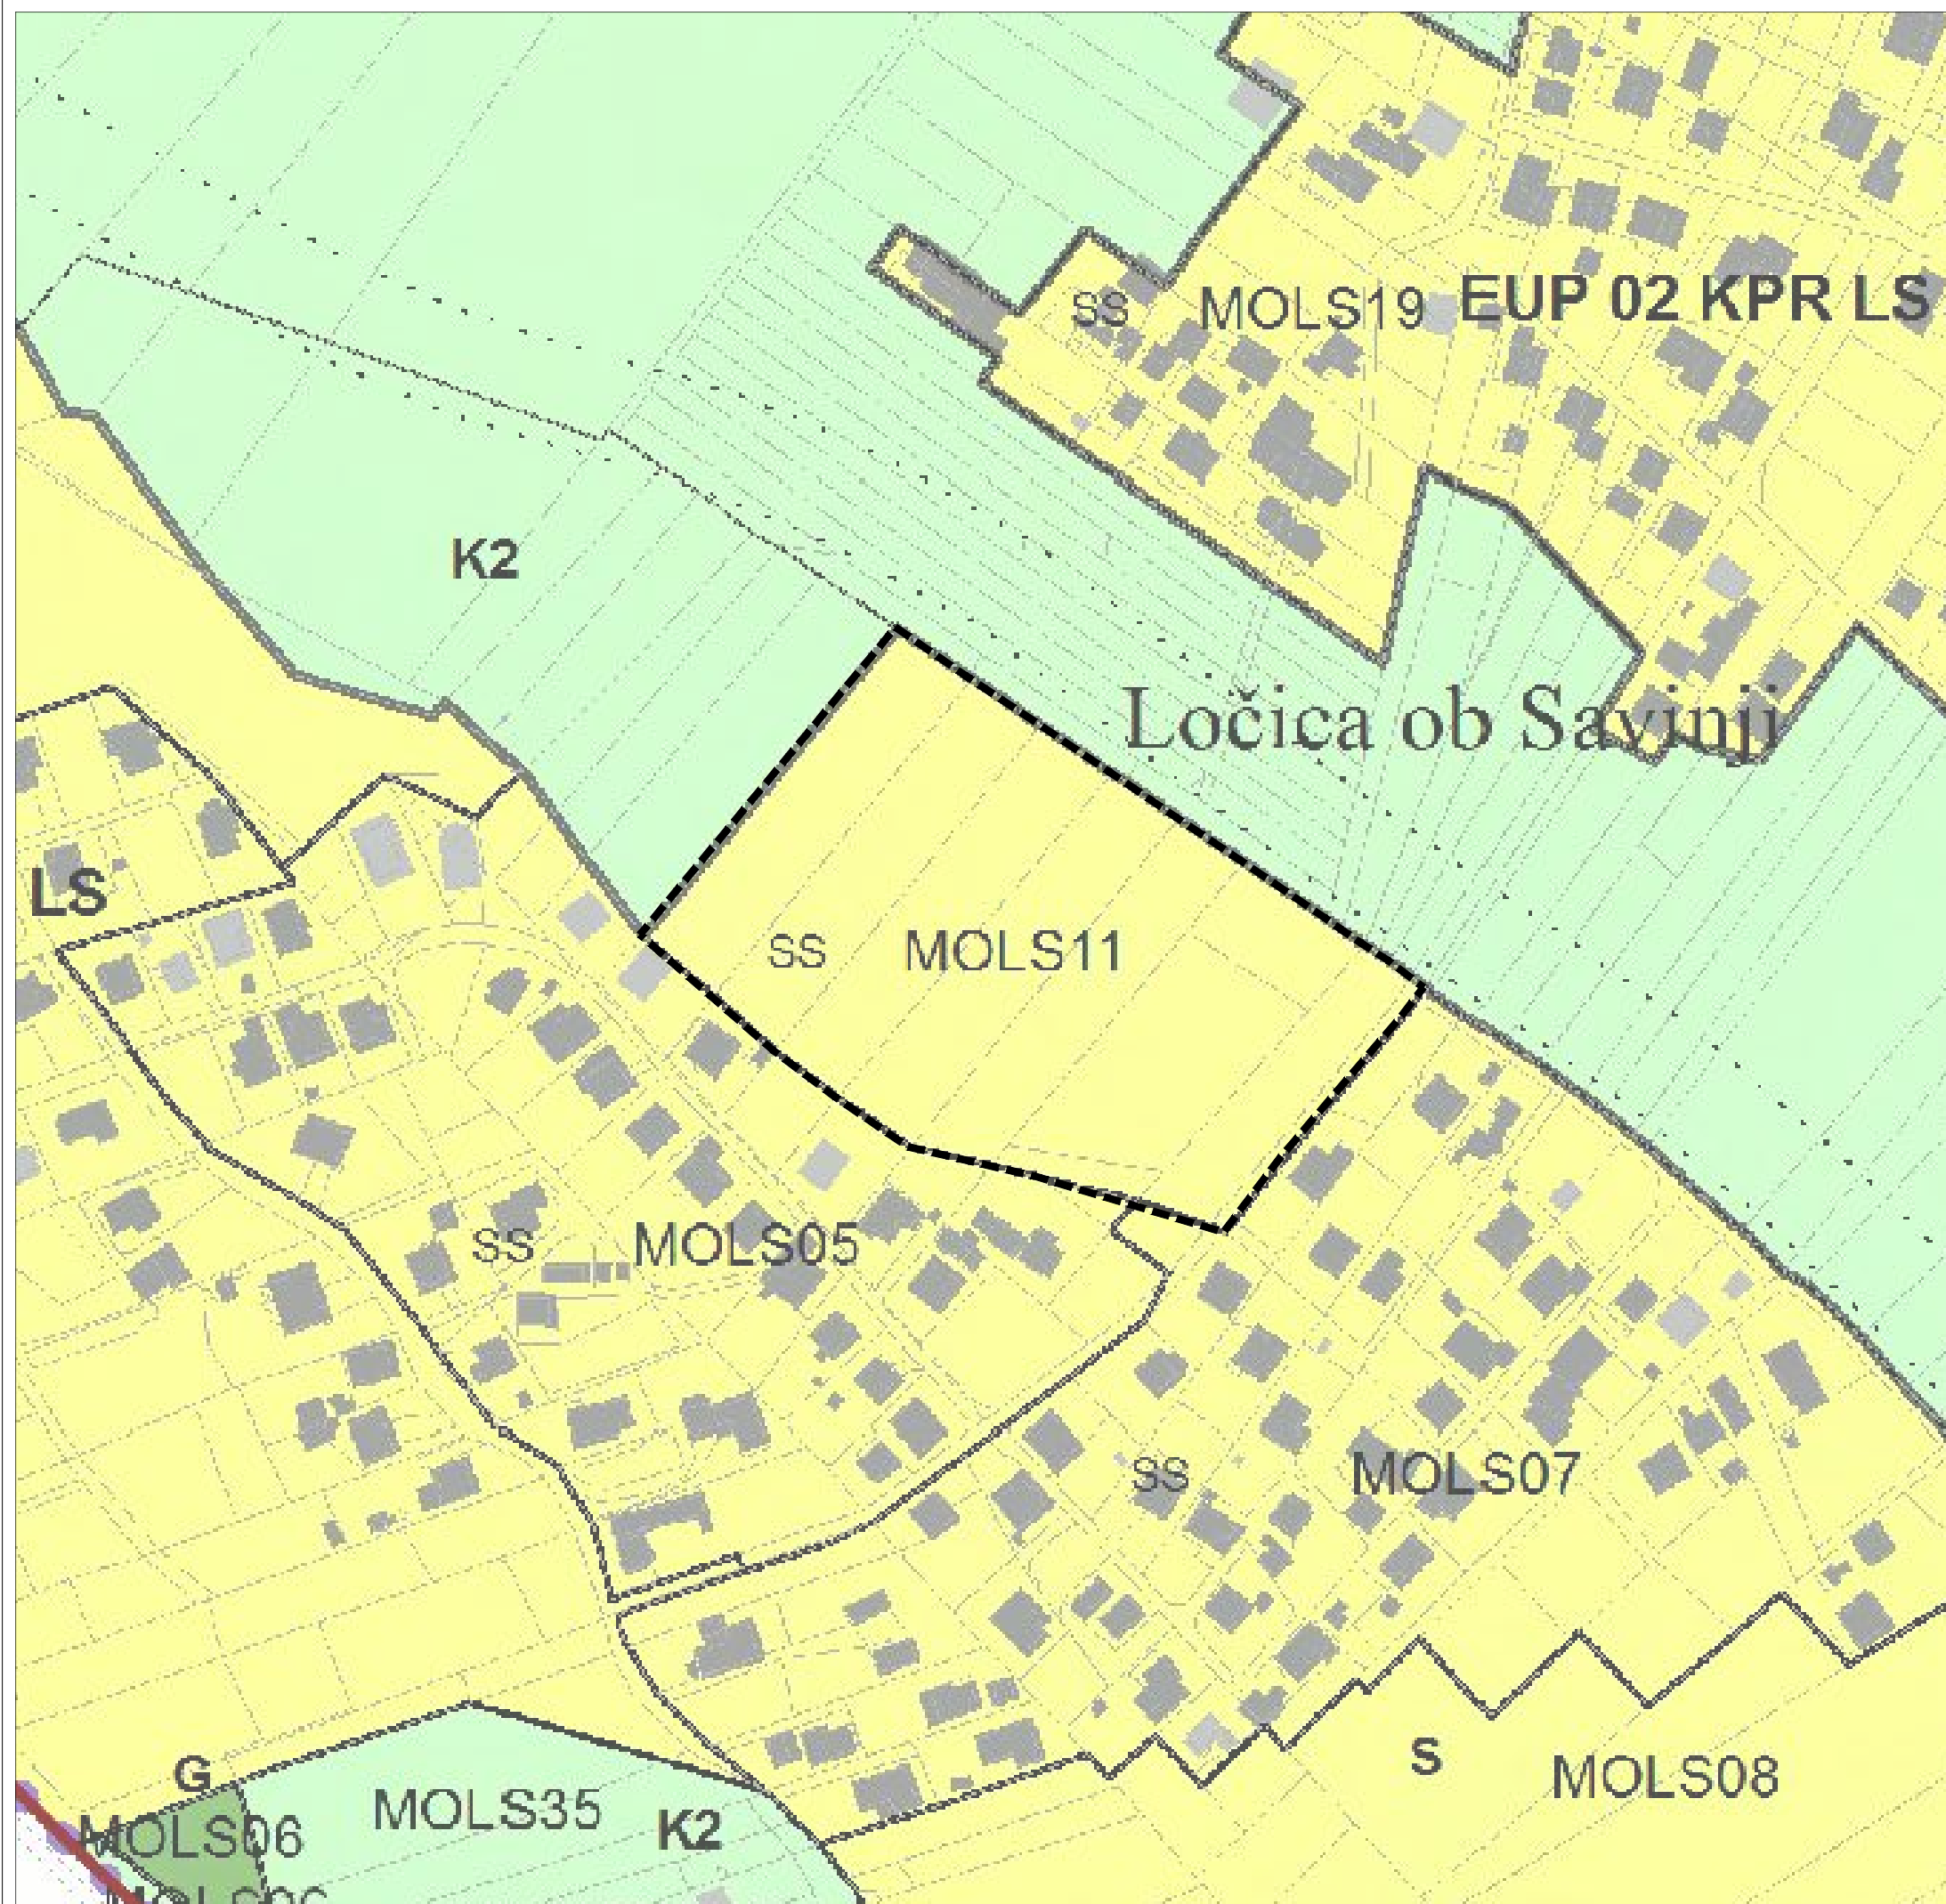

OBČINSKI PODROBNI PROSTORSKI NAČRT  
V EUP MO LS 11 V NASELJU LOČICA OB SAVINJI  
Z OZNAKO OBMOČJE LOČICA V.

IZSEK IZ GRAFIČNEGA DELA  
OBČINSKEGA PROSTORSKEGA NAČRTA OBČINE POLZELA

M 1:2000

LEGENDA

 MEJA OBMOČJA OPPN

Vir: Odlok o občinskem prostorskem načrtu občine Polzela  
(96/2011, tehnični popravek št. 60/2012, spremembe in dopolnitve občinskega prostorskega načrta  
Občine Polzela, objava v Polzelanu, poročevalcu Občine Polzela – Uradne objave, št. 9/2014)