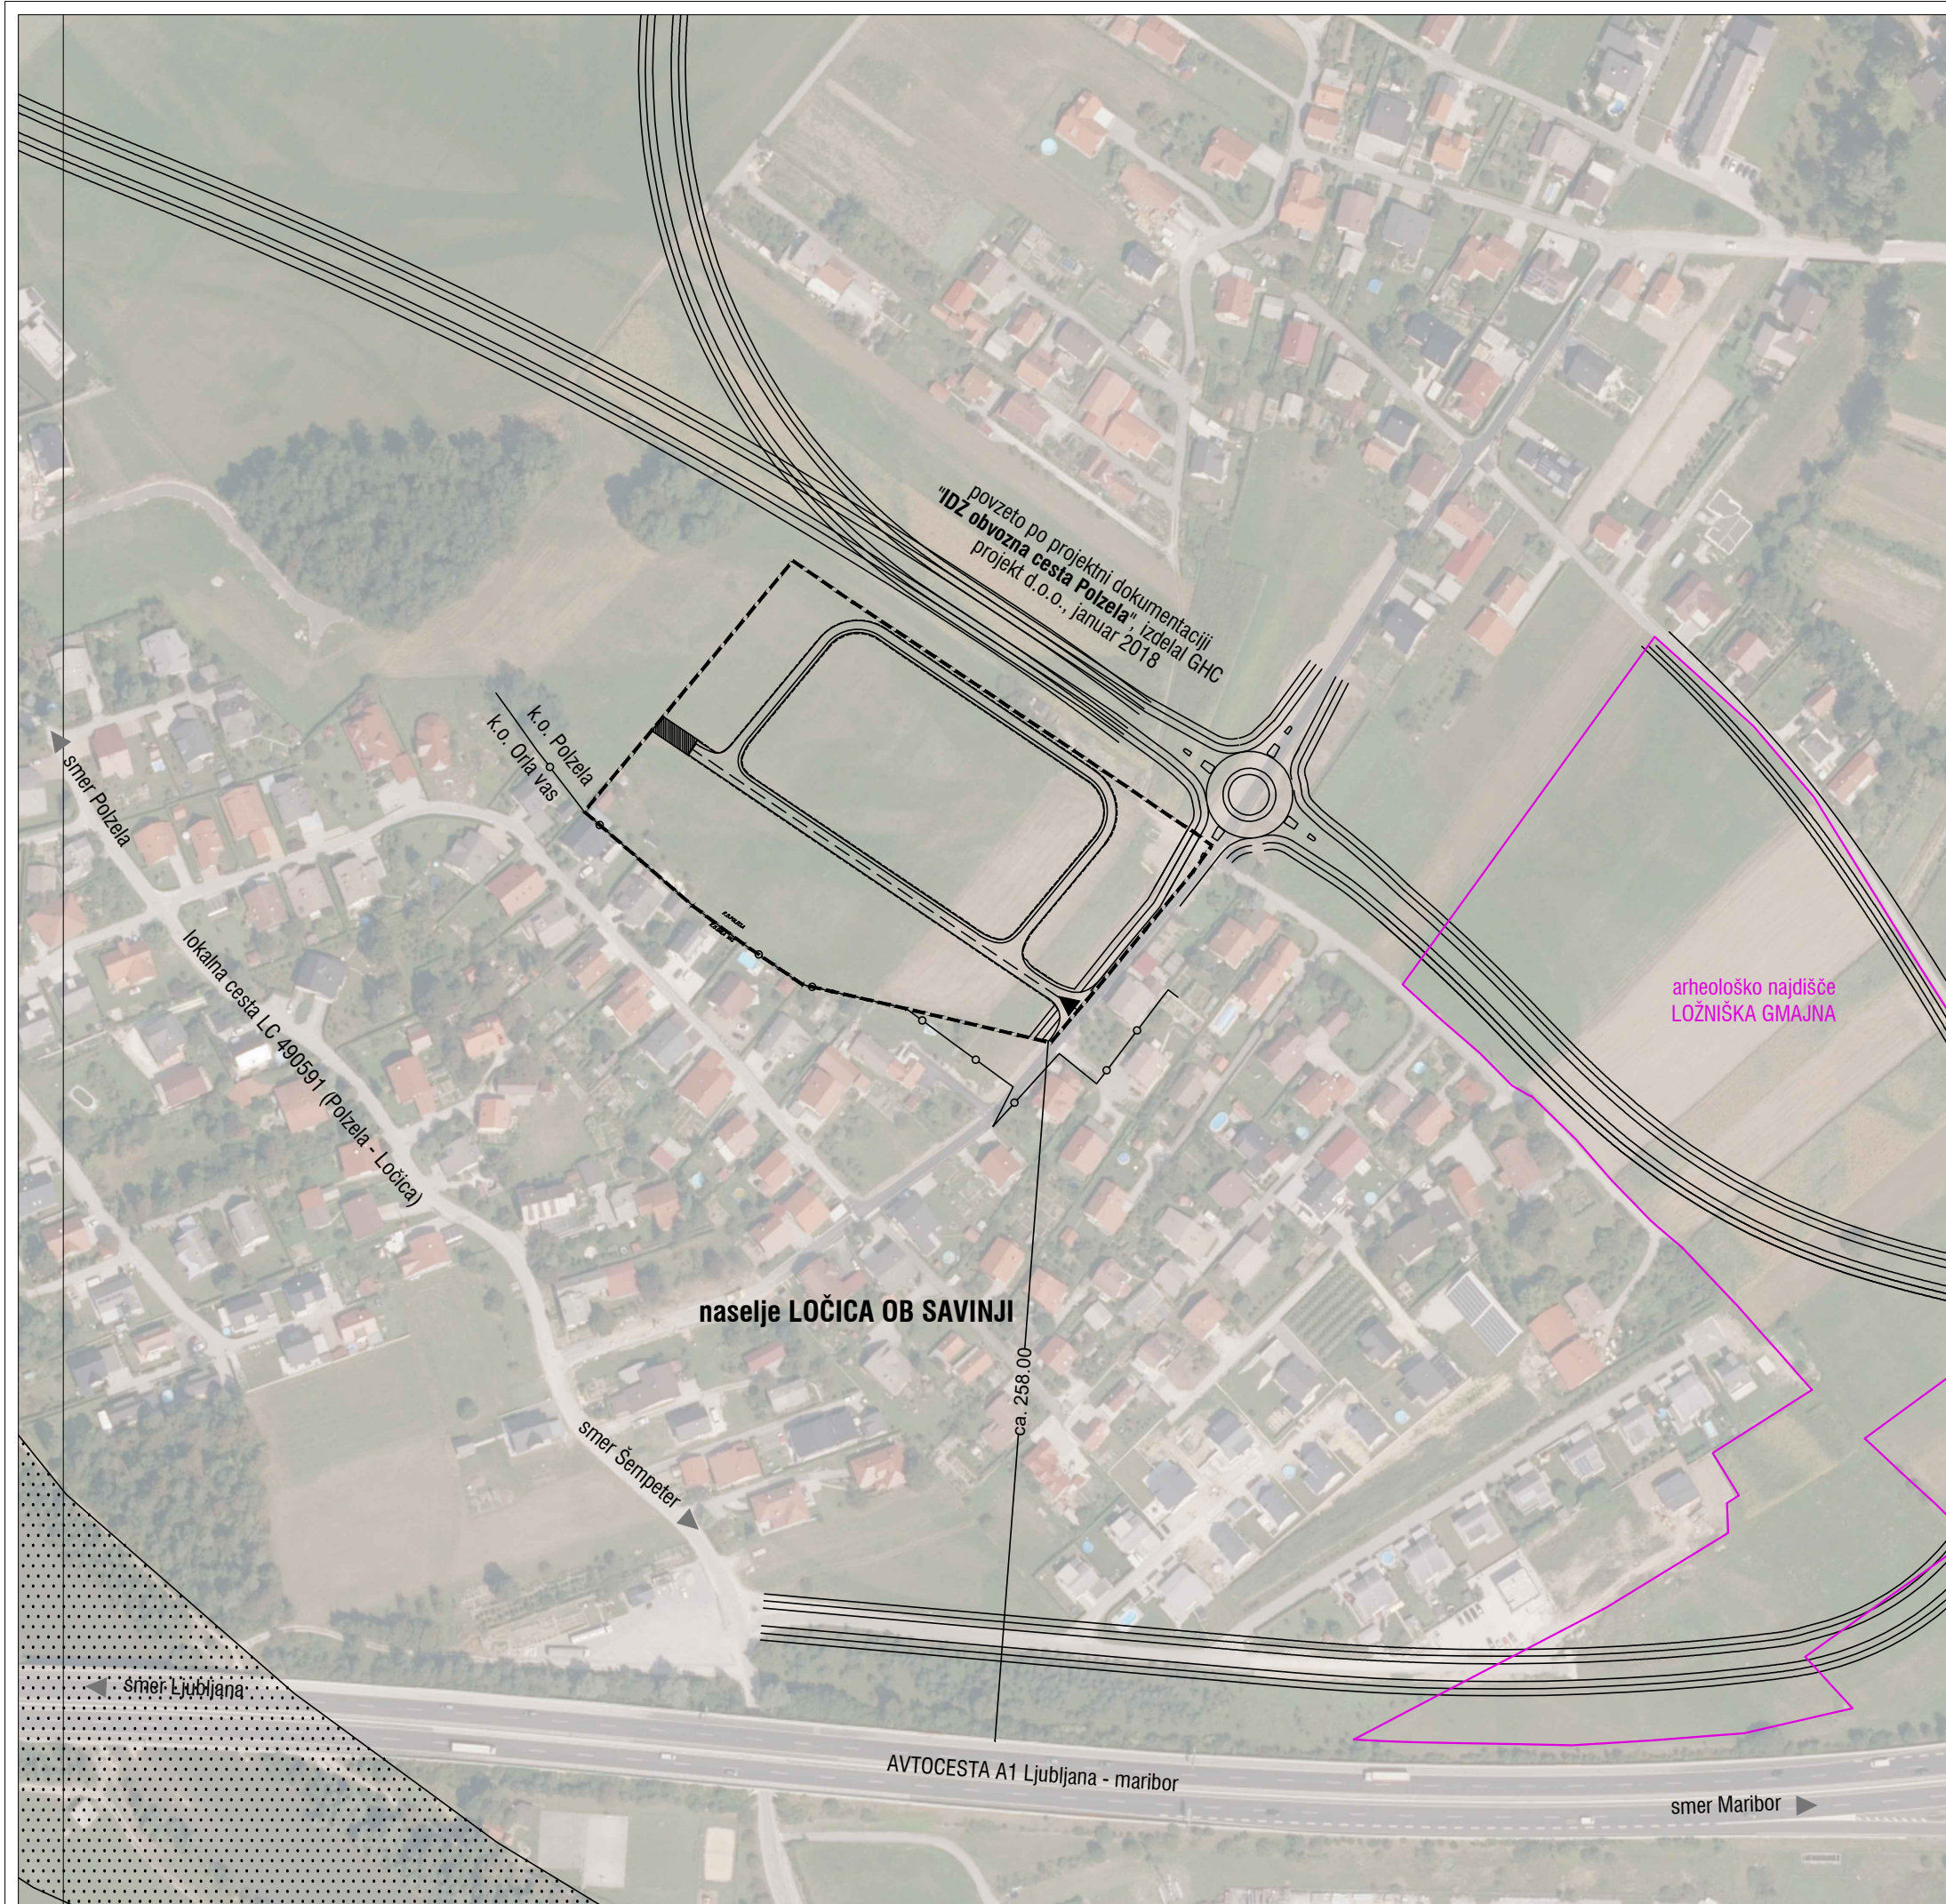

OBČINSKI PODROBNI PROSTORSKI NAČRT
V EUP MO LS 11 V NASELJU LOČICA OB SAVINJI
Z OZNAKO OBMOČJE LOČICA V.

PRIKAZ VPLIVOV IN POVEZAV
S SOSEDNIMI OBMOČJI NA DOF

M 1:2500

LEGENDA

-  MEJA OBMOČJA OPPN
-  MEJA KATASTRSKE OBČINE
-  NAVEZAVA NA OBSTOJEČE CESTNO OMREŽJE
IN PROSTORSKE ENOTE
-  OBMOČJE NARAVNE VREDNOTE-SAVINJA S PRITOKI
(EŠNV 269)

Naročnik: OBČINA POLZELA
Št. naloge: 2/19
Datum: AVGUST 2020

NEPODBLAŠČENO KOPIRANJE IN RAZMNOŽEVANJE NI DOVOLJENO

 IUP d.o.o., Inštitut za urejanje prostora
Ulica XIV. Divizije 14, 3000 Celje
Tel: 03 42 74 230