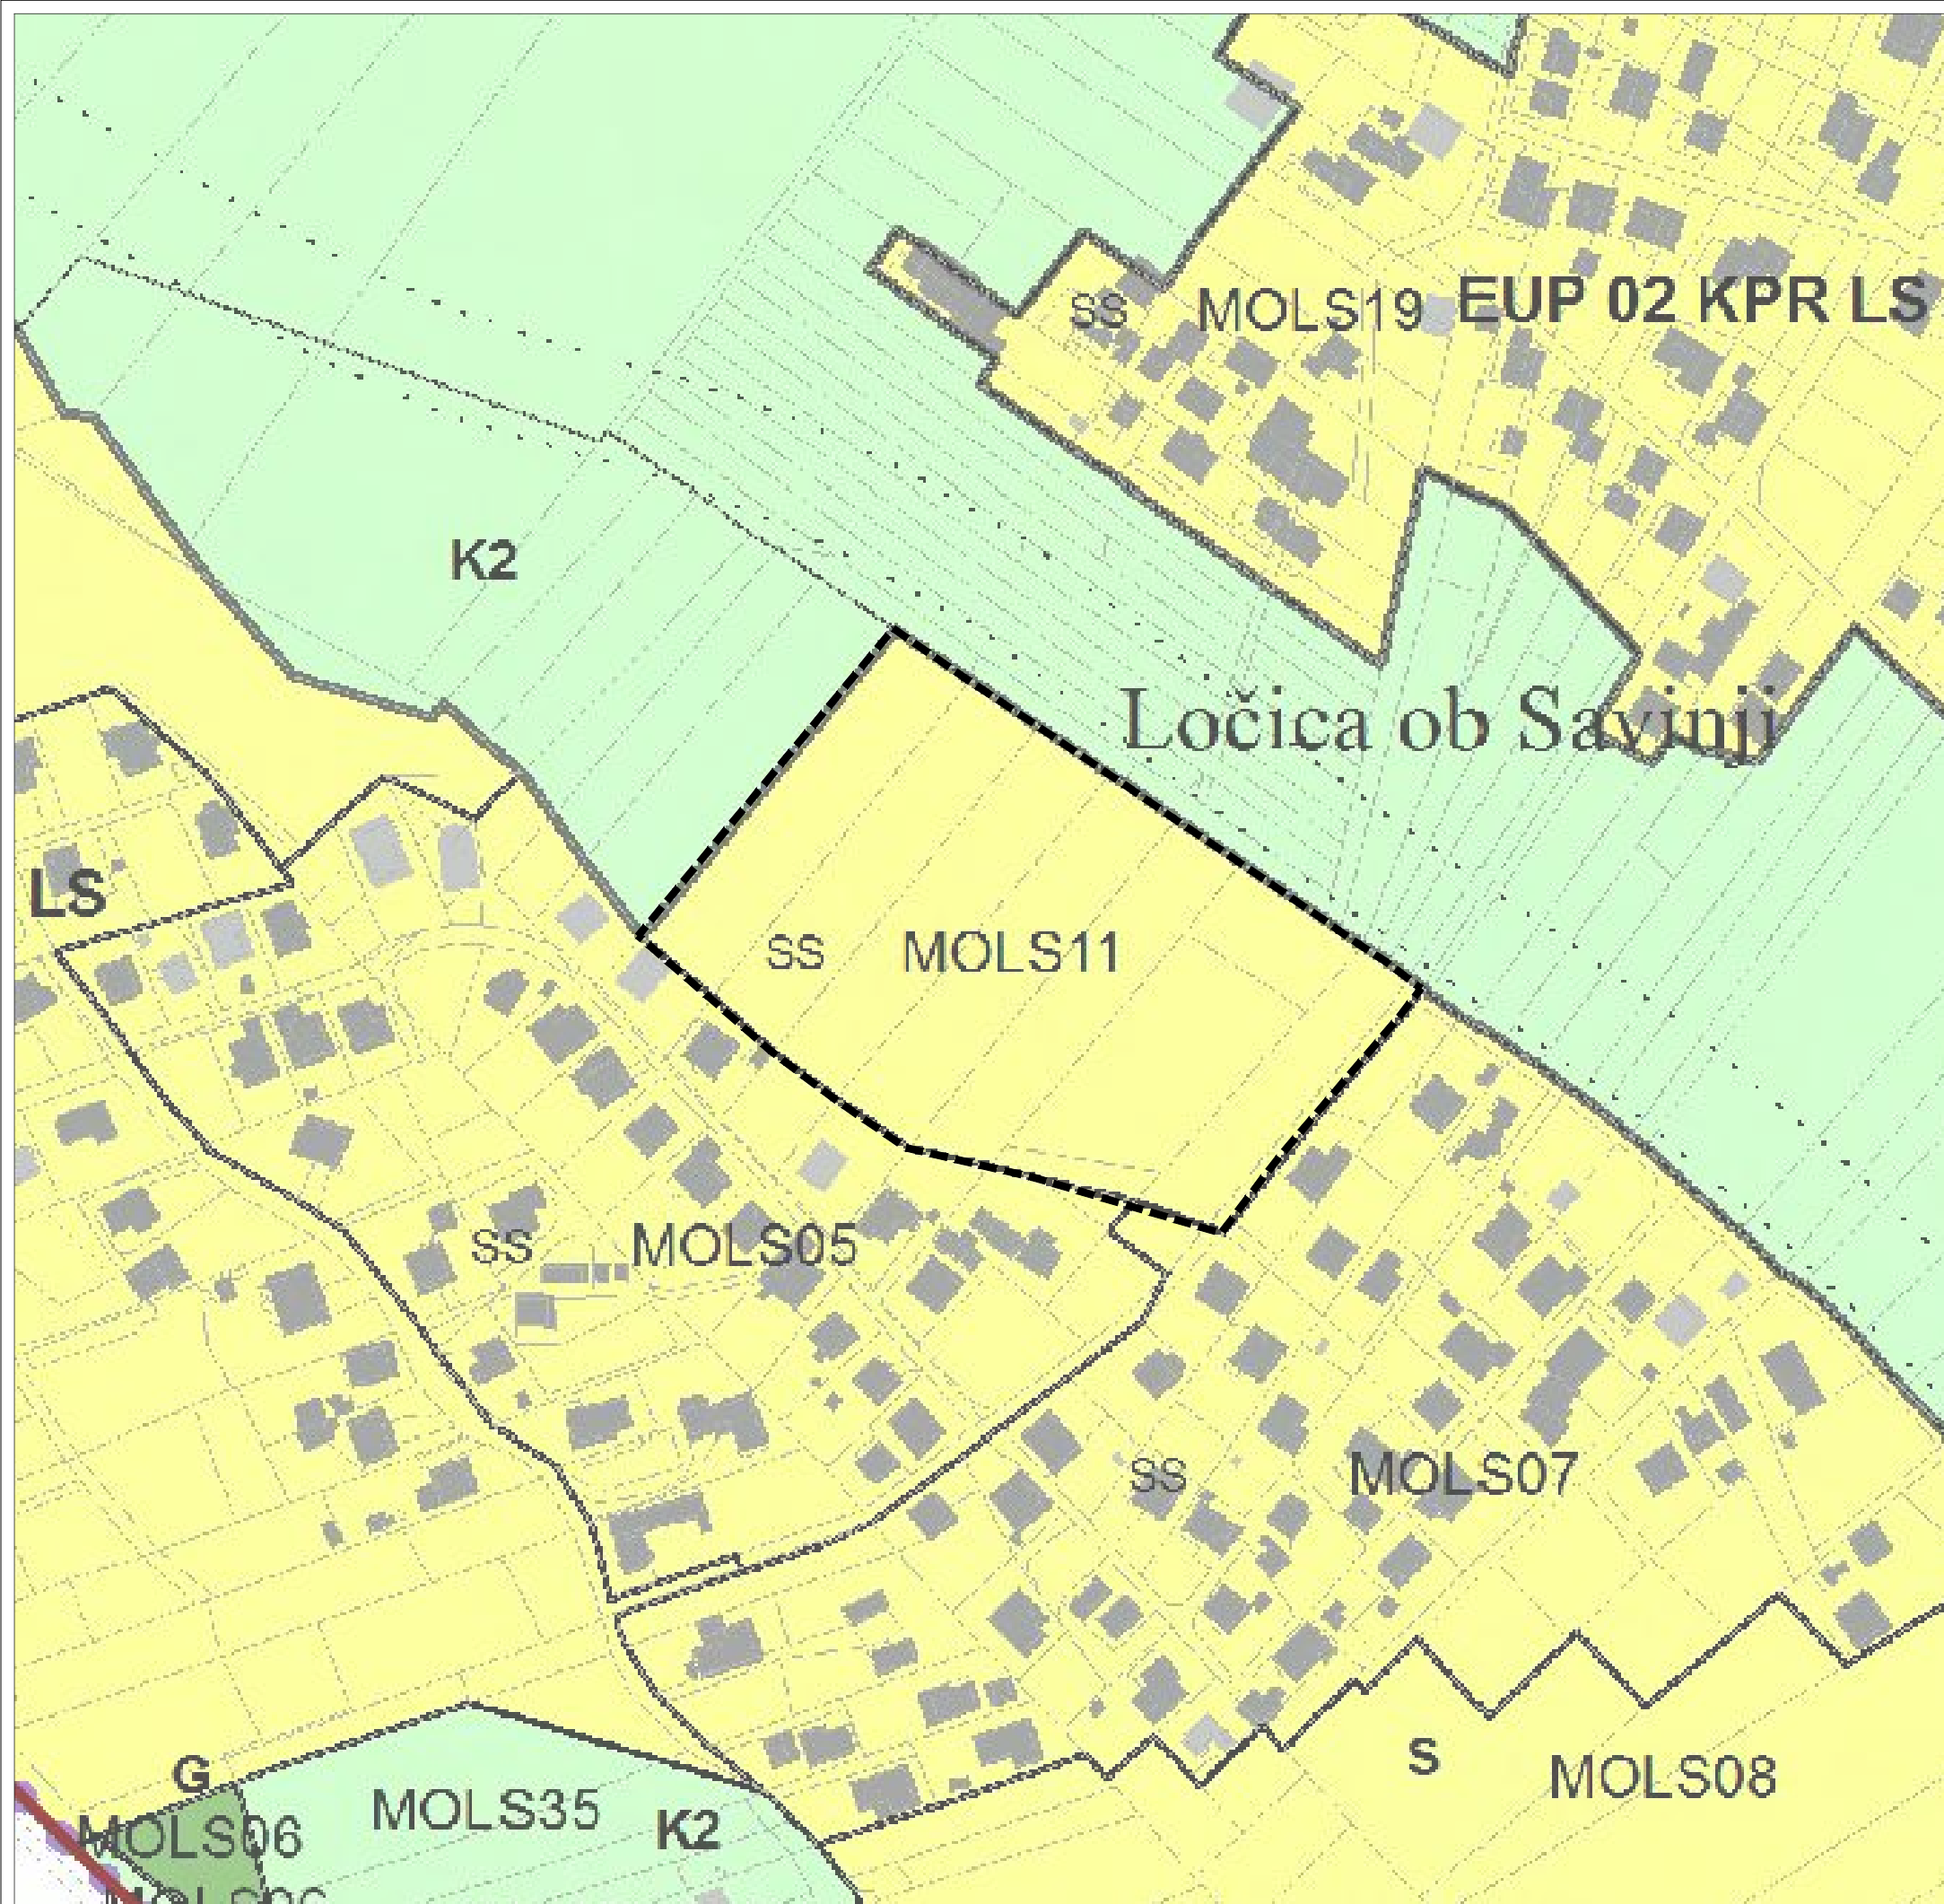

OBČINSKI PODROBNI PROSTORSKI NAČRT
V EUP MO LS 11 V NASELJU LOČICA OB SAVINJI
Z OZNAKO OBMOČJE LOČICA V.

IZSEK IZ GRAFIČNEGA DELA
OBČINSKEGA PROSTORSKEGA NAČRTA OBČINE POLZELA

M 1:2000

LEGENDA

 MEJA OBMOČJA OPPN

Vir: Odlok o občinskem prostorskem načrtu občine Polzela
(96/2011, tehnični popravek št. 60/2012, spremembe in dopolnitve občinskega prostorskega načrta
Občine Polzela, objava v Polzelanu, poročevalcu Občine Polzela – Uradne objave, št. 9/2014)