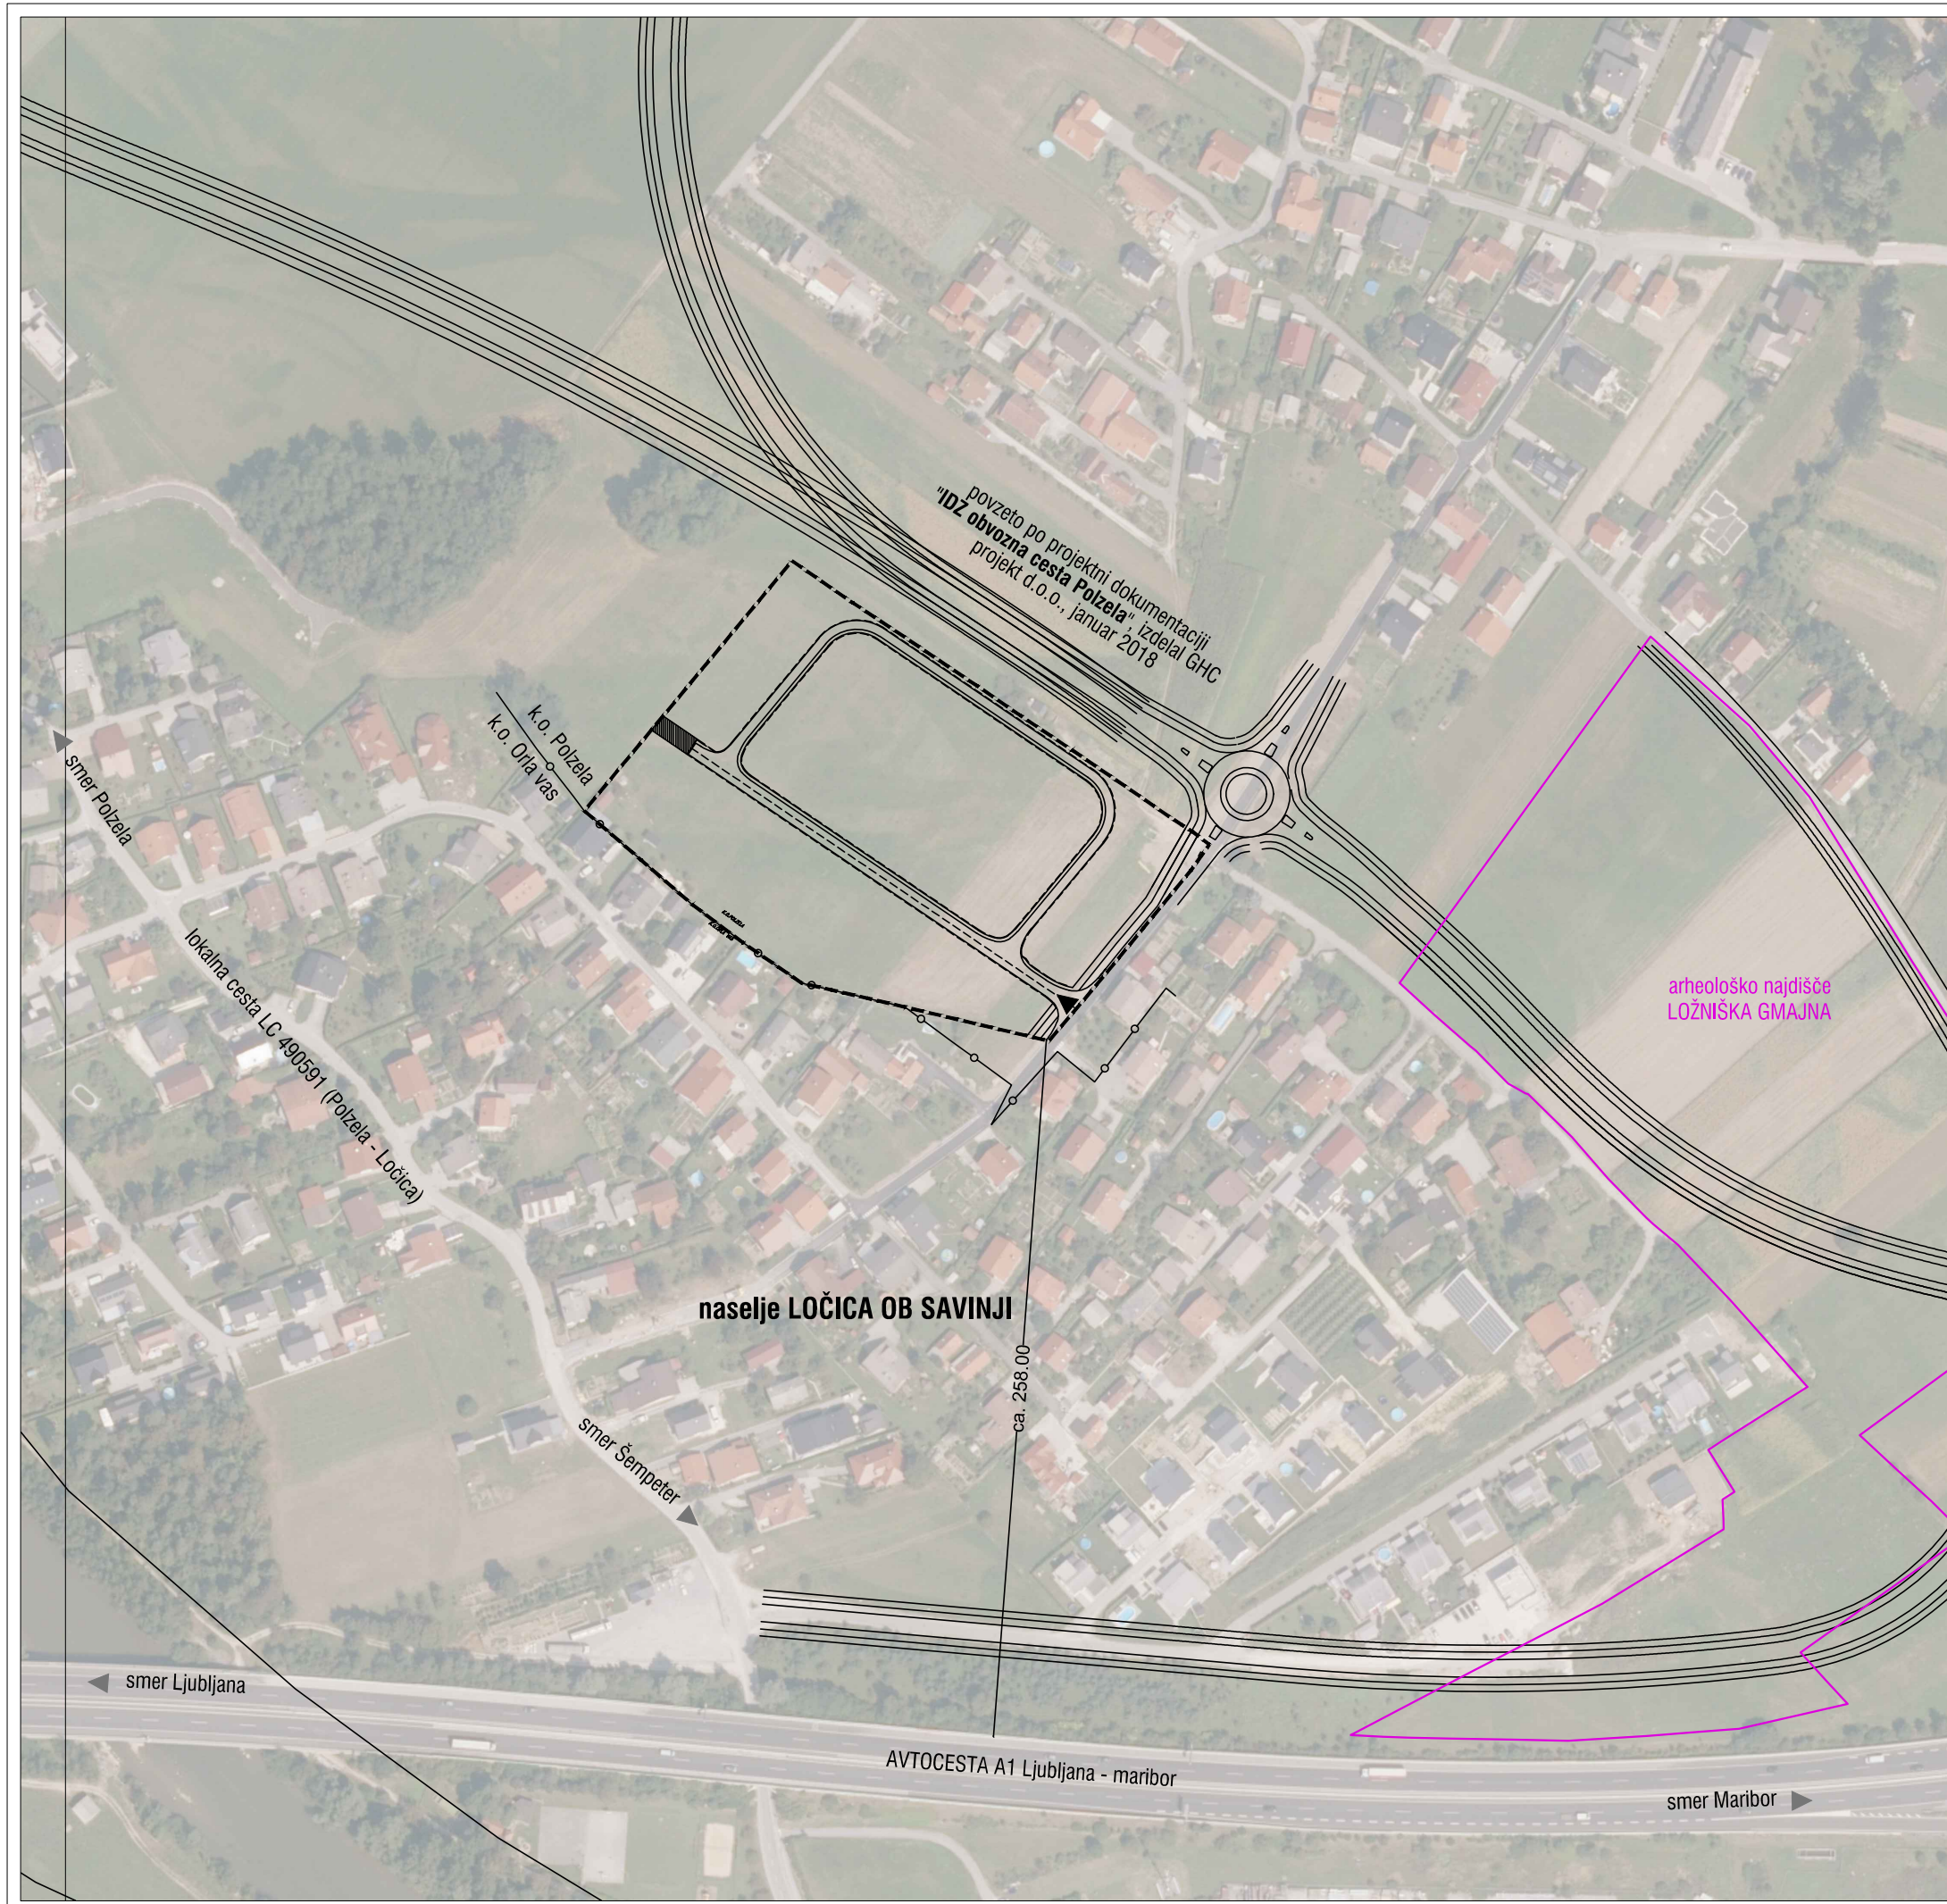

OBČINSKI PODROBNI PROSTORSKI NAČRT
V EUP MO LS 11 V NASELJU LOČICA OB SAVINJI
Z OZNAKO OBMOČJE LOČICA V.

PRIKAZ VPLIVOV IN POVEZAV
S SOSEDNJIMI OBMOČJI NA DOF

M 1:2500

LEGENDA

-  MEJA OBMOČJA OPPN
-  MEJA KATASTRSKE OBČINE
-  NAVEZAVA NA OBSTOJEČE CESTNO OMREŽJE
IN PROSTORSKE ENOTE
-  OBMOČJE NARAVNE VREDNOTE-SAVINJA S PRITOKI
(EŠNV 269)

Naročnik: OBČINA POLZELA

Št. naloge: 2/19

Datum: OKTOBER 2020

NEPODBLAŠČENO KOPIRANJE IN RAZMNOŽEVANJE NI DOVOLJENO

 IUP d.o.o., Inštitut za urejanje prostora
Ulica XIV, Divizije 14, 3000 Celje
Tel: 03 42 74 230